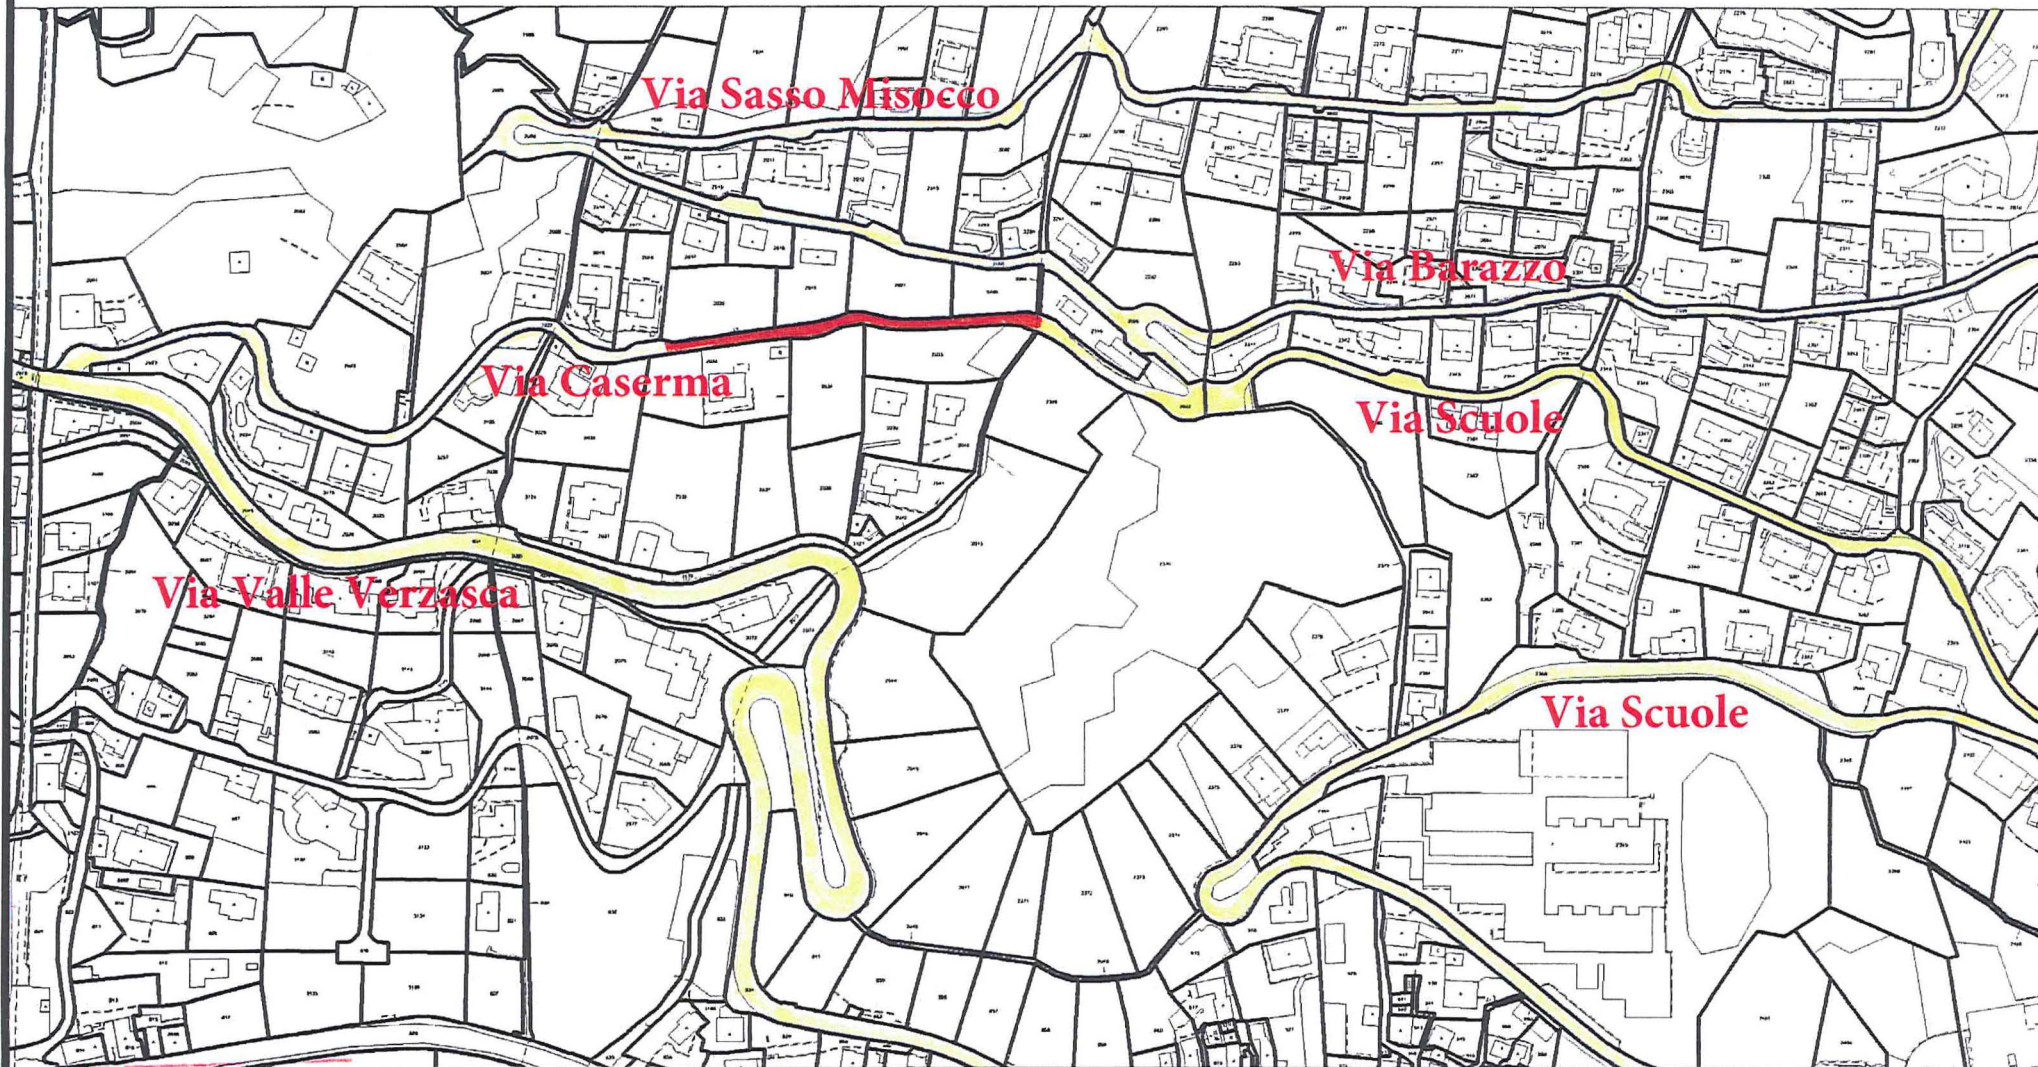

COMUNE DI GORDOLA

UFFICIO TECNICO

STRADA SBARRATA

COMUNE DI GORDOLA
UFFICIO TECNICO

scala 1 : 2500

22 APR. 2014