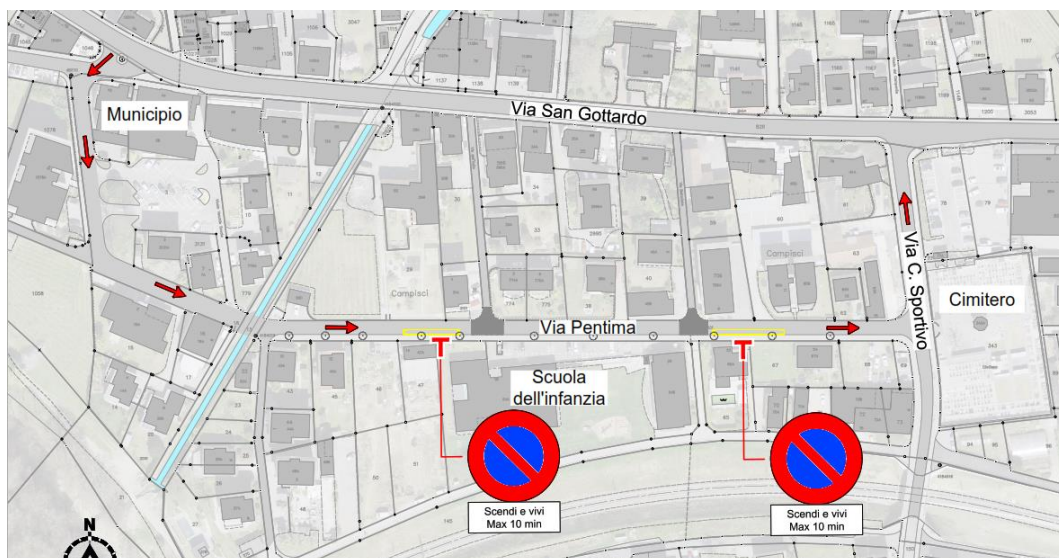

Modifica segnaletica su Via Pentima

Egregi Signori,

con l'avvio dei lavori al Centro scolastico Al Burio, le attività della Scuola dell'infanzia verranno temporaneamente trasferite nella struttura provvisoria presso la sede Ai Campisci.

Tale spostamento comporterà un inevitabile incremento del traffico su Via Pentima, in particolare durante gli orari di ingresso e uscita, quando i genitori accompagneranno o ritireranno i loro figli.

Per garantire una gestione ordinata del traffico e minimizzare il rischio di situazioni pericolose, il Municipio, in accordo con la Direzione dell'istituto scolastico, la Polizia intercomunale del Piano e l'Ufficio tecnico, ha deciso di introdurre alcune modifiche alla viabilità.

In particolare, verranno realizzate due aree dedicate "scendi e vivi" per la sosta dei veicoli utilizzati dai genitori per accompagnare e prendere gli allievi. Inoltre, al fine di incrementare la sicurezza degli utenti della strada, verrà istituito un senso unico con circolazione in senso antiorario lungo Via Pentima negli orari di ingresso e uscita della scuola dell'infanzia.

Durante questi orari, il tratto finale di Via Pentima sarà percorribile solo in senso unico da ovest verso est, con accesso dal Municipio.

I lavori di demarcazione e installazione della nuova segnaletica sono previsti per i giorni 26 e 27 agosto 2024, mentre l'entrata in vigore del nuovo piano viario è fissata per il primo giorno di scuola, lunedì 2 settembre 2024.