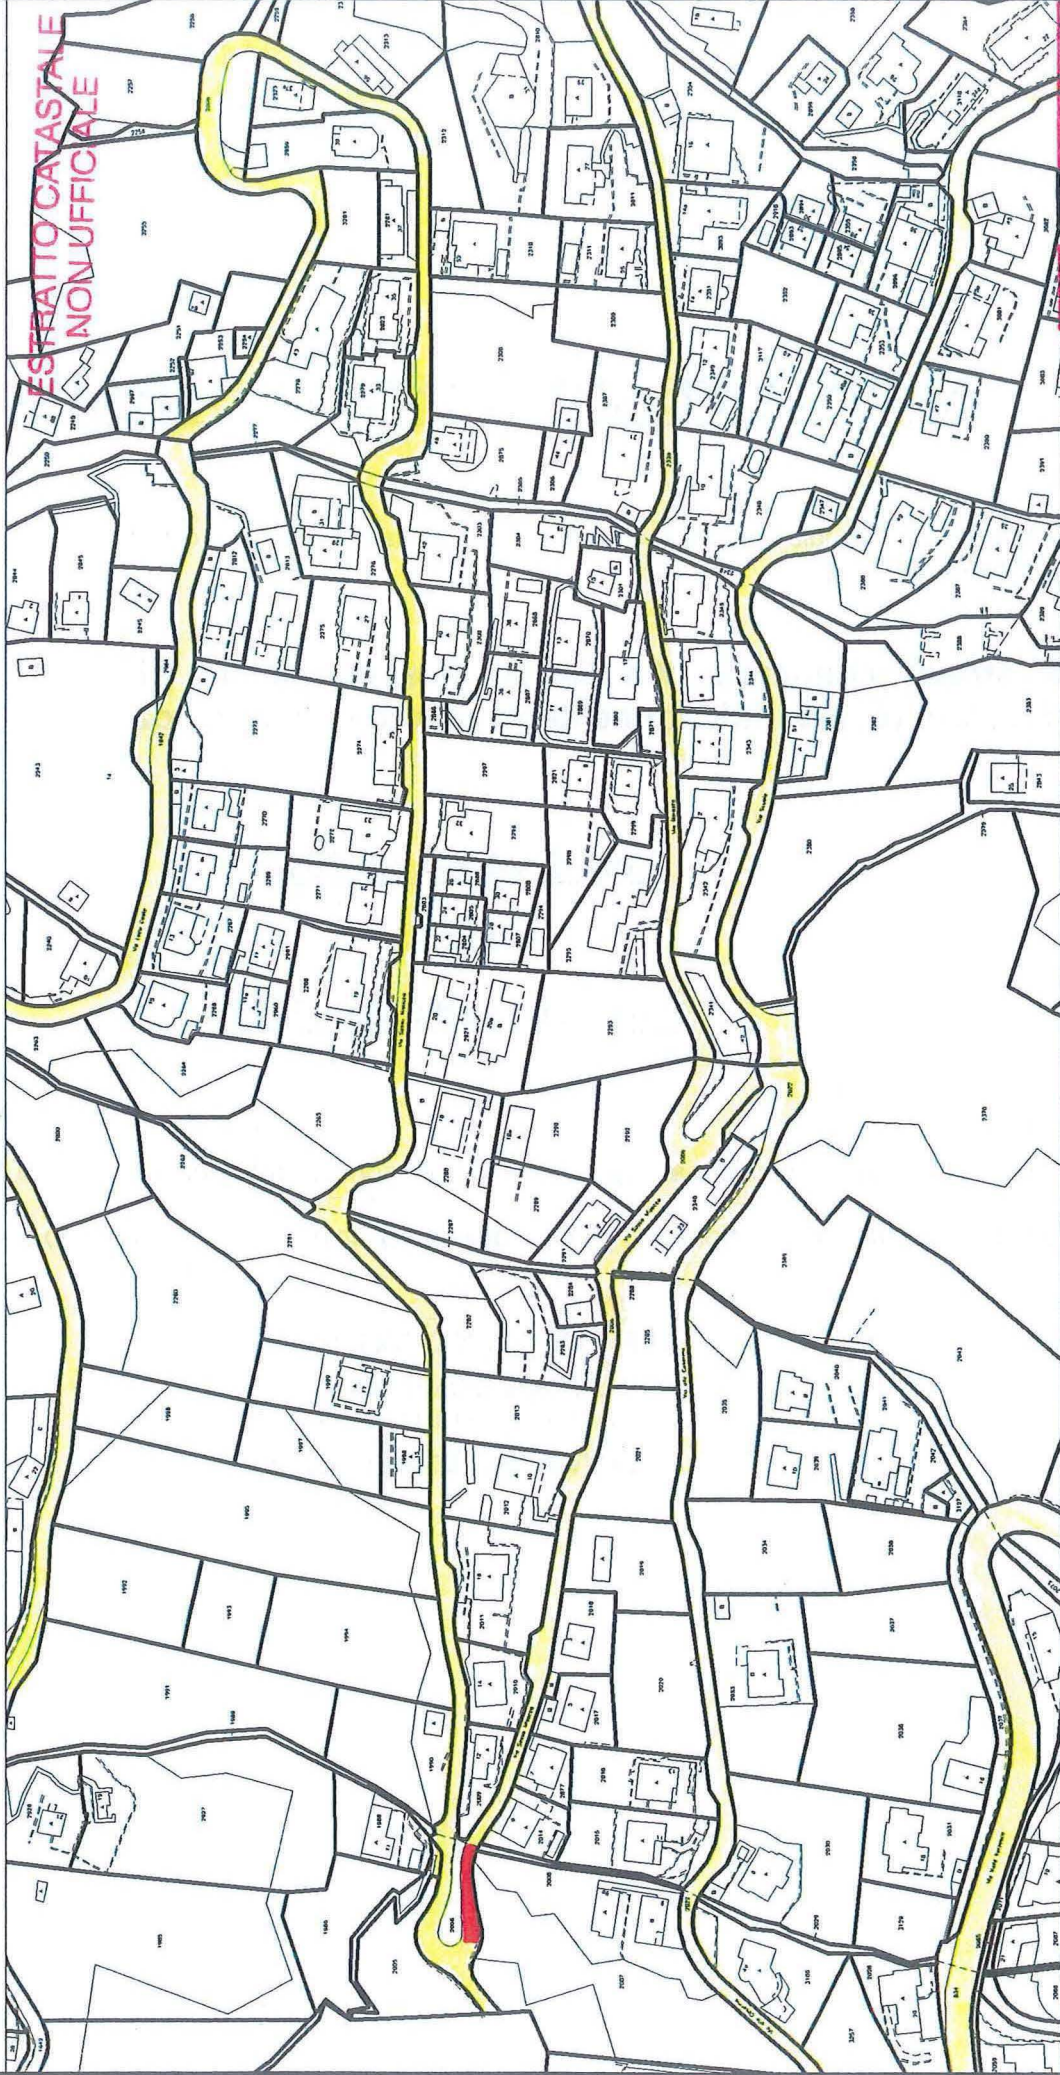

COMUNE DI GORDOLA

UFFICIO TECNICO

ESTRATTO CATASTALE
NON UFFICIALE

TRATTO DI STRADA SBARBATA

scala 1 : 2000

22 FEB. 2016

COMUNE DI GORDOLA
UFFICIO TECNICO