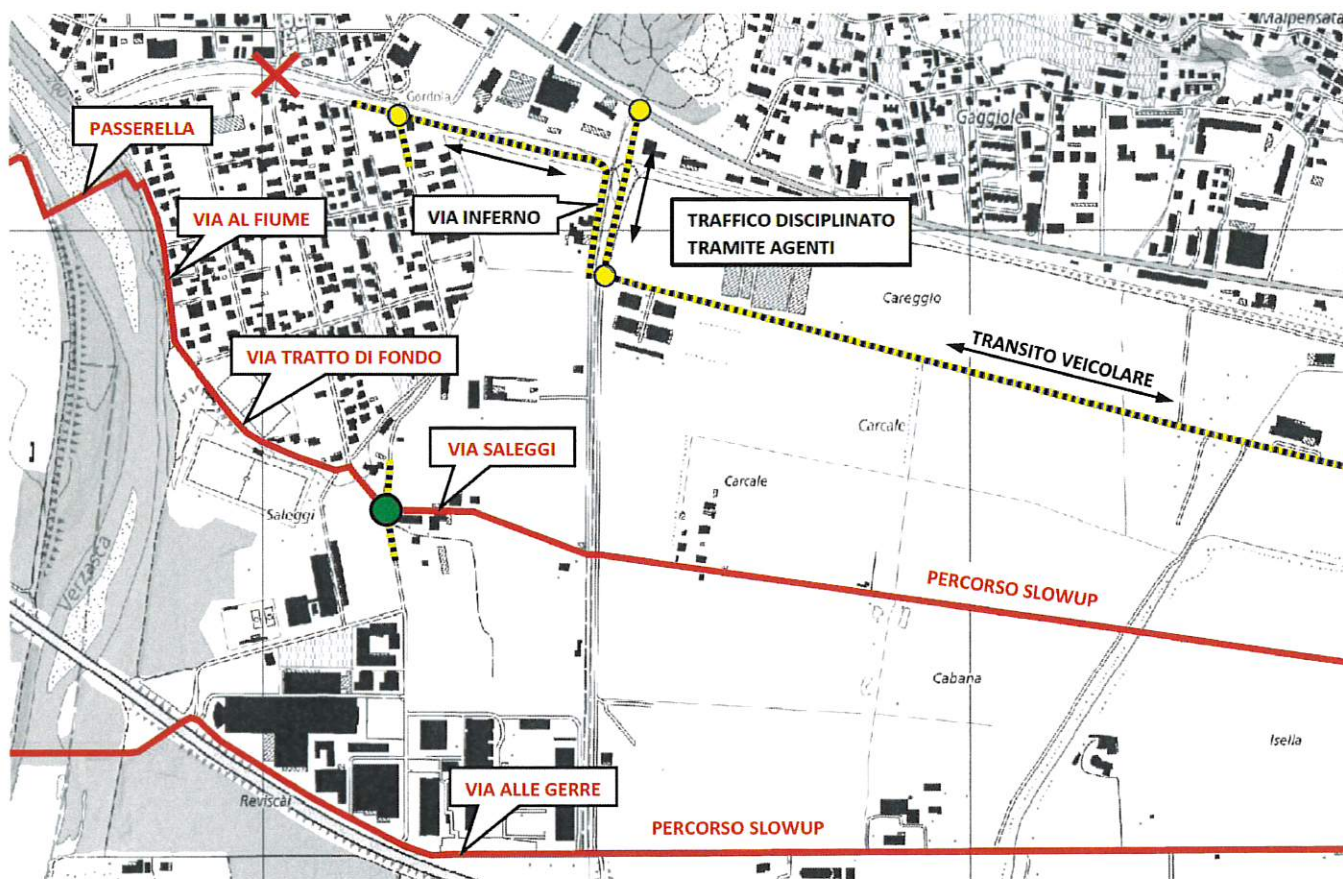

AVVISO

domenica 22 aprile 2018
dalle ore 09.30 alle 17.30
chiusura strade al traffico veicolare

slowUp Ticino 2018

■ Tratta stradale sbarrata completamente al traffico veicolare. Gli utenti interessati dallo sbarramento sono invitati a voler lasciare i veicoli, che potrebbero essere utilizzati nelle ore interessate dalla manifestazione, all'esterno del percorso.

▨ Percorso veicolare in entrata e uscita dalla Zona Campagne. Durante lo svolgimento della manifestazione l'accesso e l'uscita veicolare dalla Zona Campagne sarà possibile unicamente dalla Via Inferno, che sarà disciplinato tramite agenti.