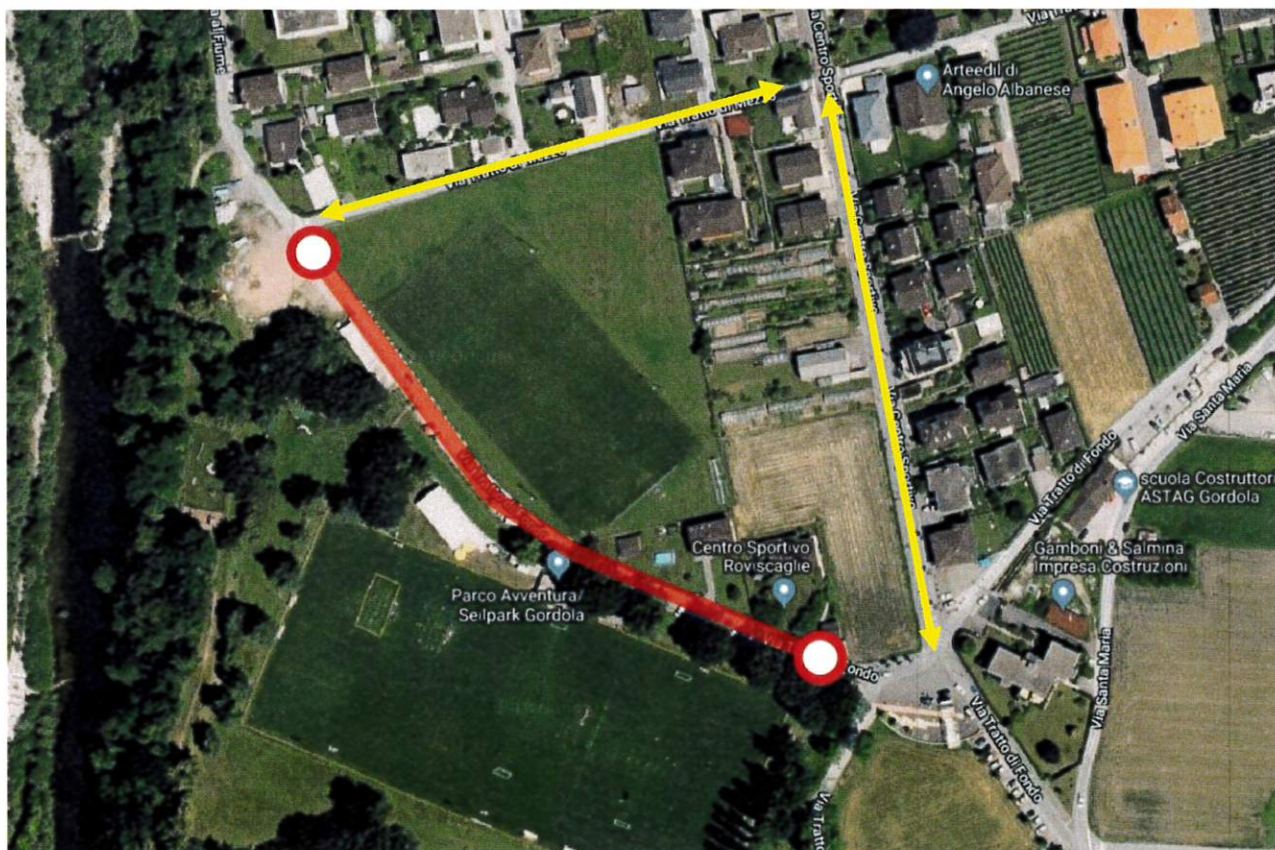

Gordola, 5 marzo 2018

AVVISO SBARRAMENTO STRADALE

Inaugurazione nuove strutture di servizio ai campi sportivi

Via Tratto di Fondo resterà chiusa

come indicato dalla cartina

DOMENICA 18 MARZO 2018
DALLE ORE 8:00 ALLE ORE 20:00

Gli utenti interessati dallo sbarramento sono invitati a usufruire del percorso alternativo in Via Centro Sportivo e Via Tratto di Mezzo.

Per contro sarà garantito il normale traffico pedonale, invitando tutti gli utenti a voler rispettare la segnaletica, restiamo a vostra disposizione per ulteriori informazioni in merito, cordiali saluti.

UFFICIO TECNICO COMUNALE

TRATTA SBARRATO

SEGNALETICA

PERCORSI ALTERNATIVI