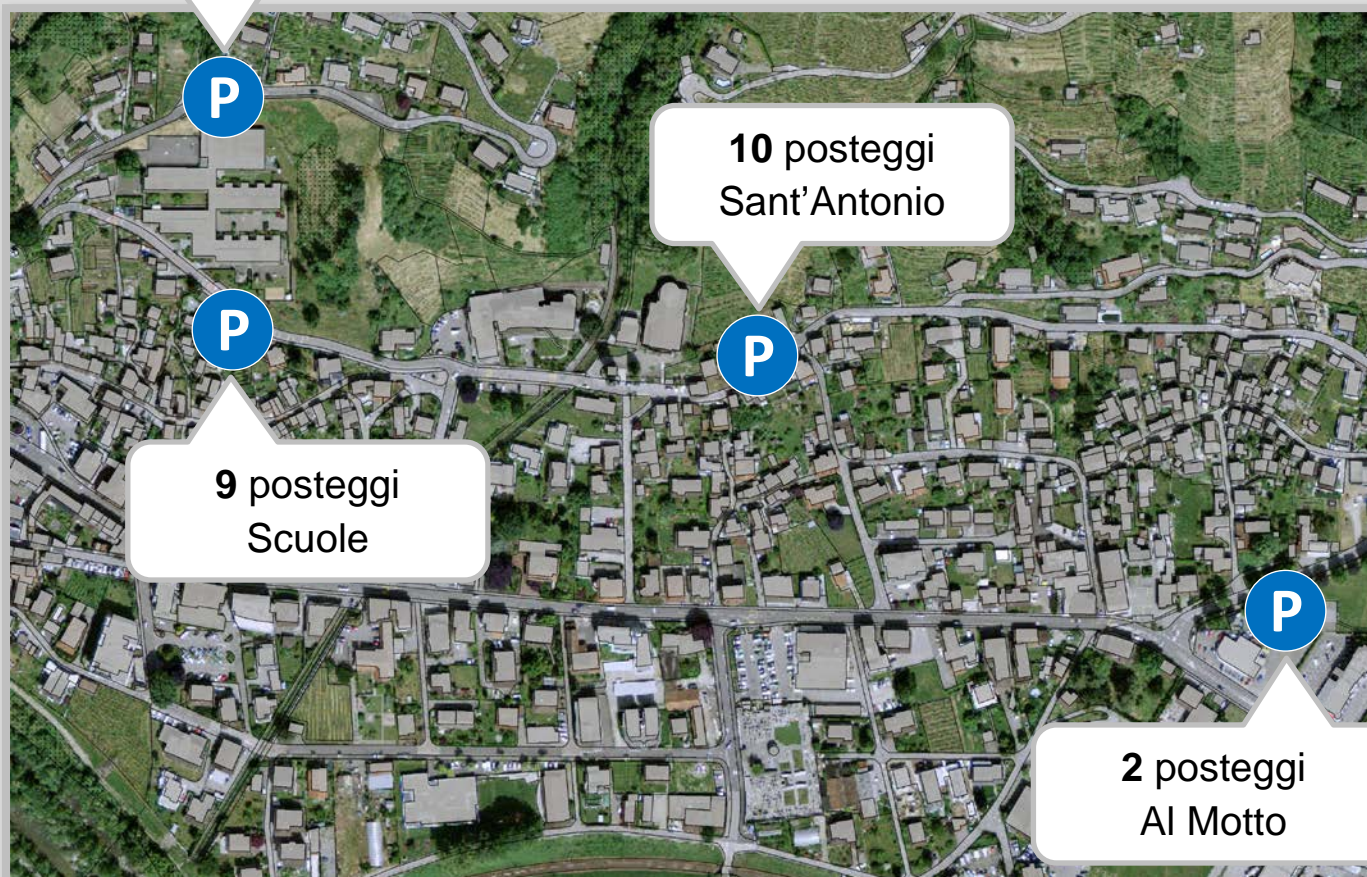

# Posteggi comunali

Abbonamenti disponibili **2018/2019**

COMUNE DI GORDOLA

**CHF 50.-**  
al mese

**8 posteggi**  
Scuole

**P**

**10 posteggi**  
Sant'Antonio

**P**

**9 posteggi**  
Scuole

**P**

**P**

**2 posteggi**  
Al Motto

Il Comune di Gordola avvisa tutti i cittadini della zona Burio che a partire dal **1° ottobre 2018** i posteggi del quartiere verranno messi a norma. I 4 posteggi più grandi saranno messi in regola utilizzando il parchimetro collettivo. Mentre tutti i posteggi più piccoli verranno adeguati con il “disco Blu” per un massimo di 1 ora di sosta.

Per i posteggi citati precedentemente si ha la possibilità di avere un abbonamento annuale, lo stesso però non garantisce l'uso esclusivo del posteggio. Il numero degli abbonamenti disponibili è indicato nella mappa in sul fronte.